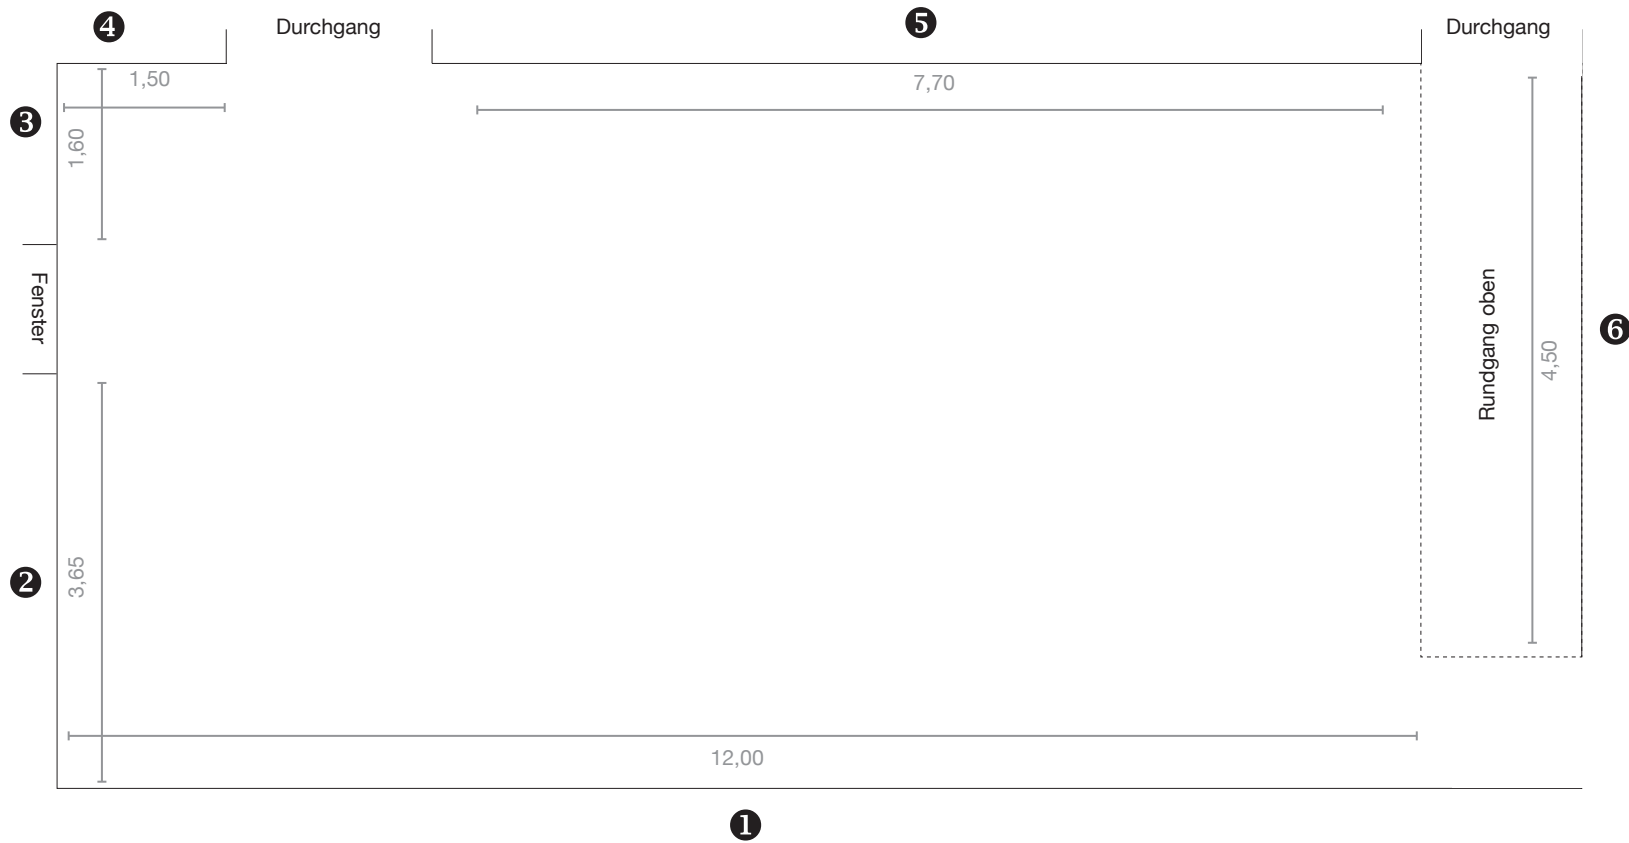

KUNST FREUNDE PRITZWALK
 Meyenburger Tor 4
 16928 Pritzwalk

Maßstab: 1:100

**KUNST
 FREUNDE
 PRITZWALK**

Kunstverein für Pritzwalk
 und die Prignitz

GALERIE
 Raumhöhe: 5 m
 Raummaße: 11 × 6,05 m

**KUNST
 FREUNDE
 PRITZWALK**
 Kunstverein für Pritzwalk
 und die Prignitz

GROSSER RAUM
 Raumhöhe: 6 m
 Raummaß: 13,45 × 6,40 m

**KUNST
 FREUNDE
 PRITZWALK**
 Kunstverein für Pritzwalk
 und die Prignitz

RUNDGANG
OBEN

Raumhöhe:
2,20 m

**KUNST
FREUNDE
PRITZWALK**

Kunstverein für Pritzwalk
und die Prignitz