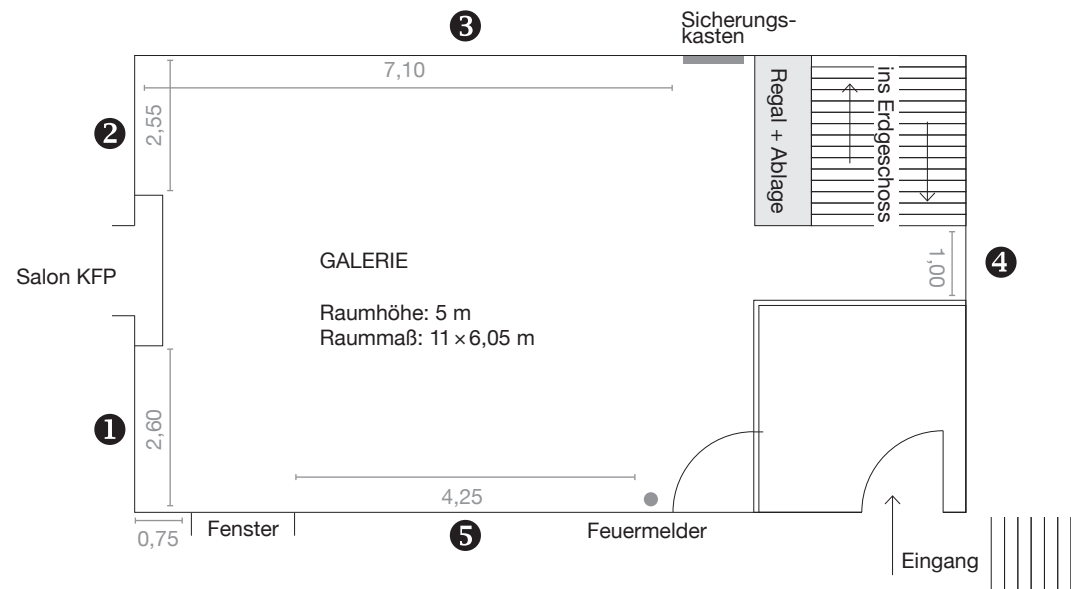

KUNST FREUNDE PRITZWALK
 Meyenburger Tor 4
 16928 Pritzwalk

Maßstab: 1:100

**KUNST
 FREUNDE
 PRITZWALK**

Kunstverein für Pritzwalk
 und die Prignitz

GALERIE
 Raumhöhe: 5 m
 Raummaße: 11 × 6,05 m

**KUNST
 FREUNDE
 PRITZWALK**
 Kunstverein für Pritzwalk
 und die Prignitz

GROSSER RAUM
 Raumhöhe: 6 m
 Raummaß: 13,45 × 6,40 m

**KUNST
 FREUNDE
 PRITZWALK**
 Kunstverein für Pritzwalk
 und die Prignitz

RUNDGANG
OBEN

Raumhöhe:
2,20 m

**KUNST
FREUNDE
PRITZWALK**

Kunstverein für Pritzwalk
und die Prignitz