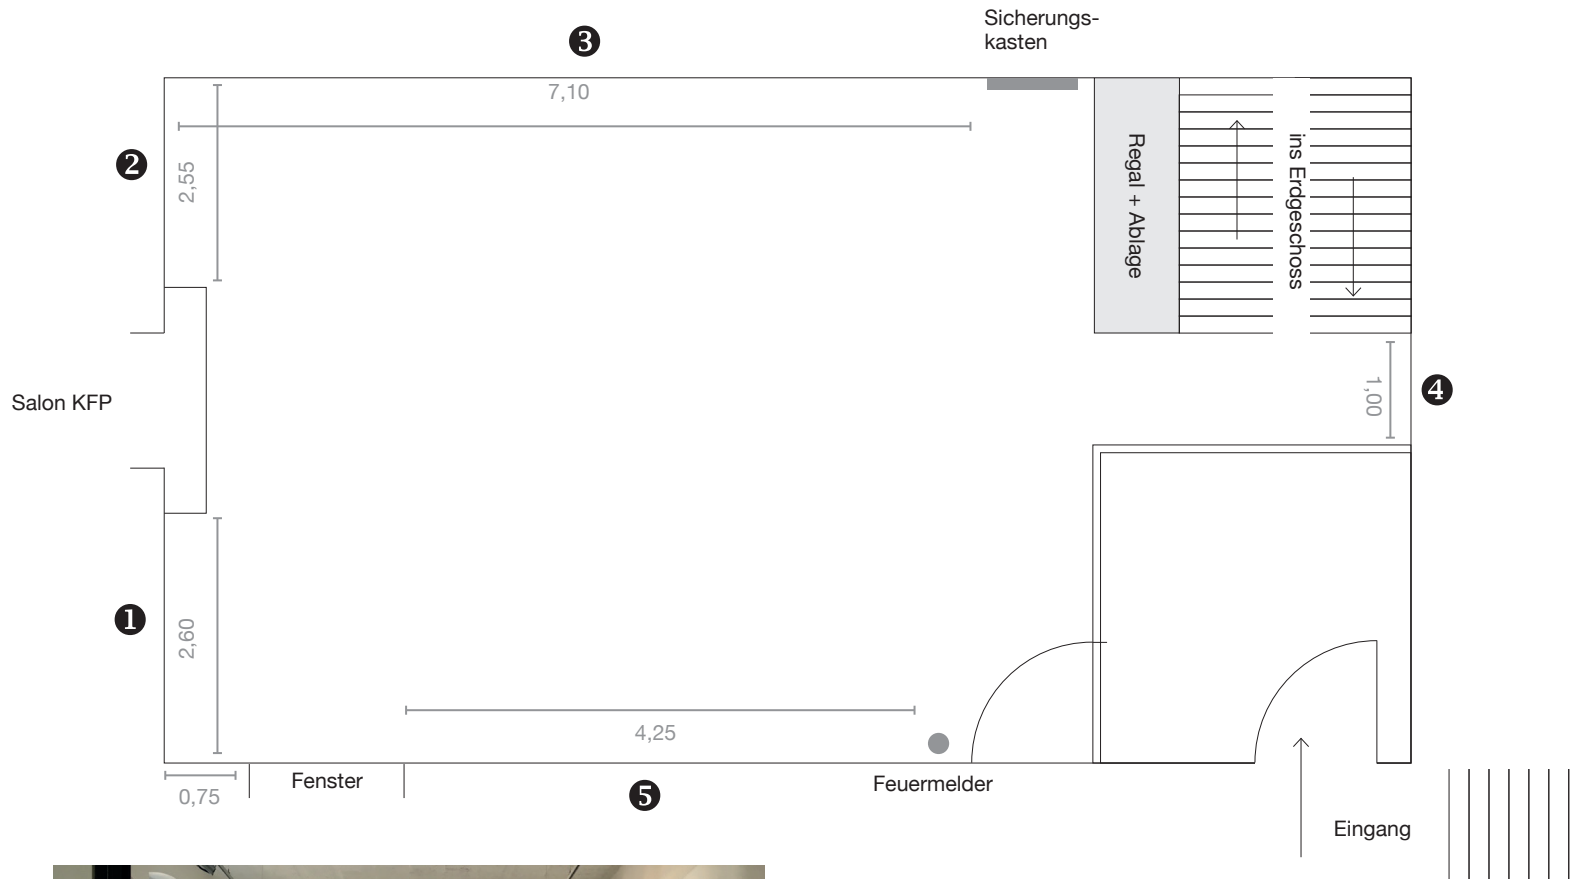

KUNST FREUNDE PRITZWALK
 Meyenburger Tor 4
 16928 Pritzwalk

Maßstab: 1:100

**KUNST
 FREUNDE
 PRITZWALK**

Kunstverein für Pritzwalk
 und die Prignitz

GALERIE
 Raumhöhe: 5 m
 Raummaße: 11 × 6,05 m

**KUNST
 FREUNDE
 PRITZWALK**
 Kunstverein für Pritzwalk
 und die Prignitz

GROSSER RAUM
 Raumhöhe: 6 m
 Raummaß: 13,45 × 6,40 m

**KUNST
 FREUNDE
 PRITZWALK**
 Kunstverein für Pritzwalk
 und die Prignitz

RUNDGANG
OBEN

Raumhöhe:
2,20 m

**KUNST
FREUNDE
PRITZWALK**

Kunstverein für Pritzwalk
und die Prignitz