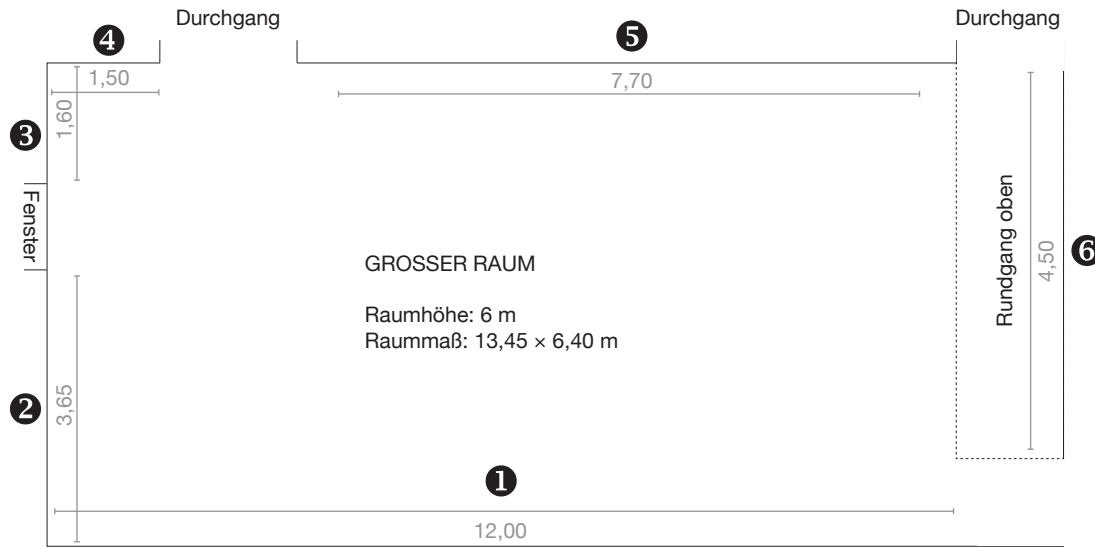

KUNST FREUNDE PRITZWALK
 Meyenburger Tor 4
 16928 Pritzwalk

Maßstab: 1:100

**KUNST
 FREUNDE
 PRITZWALK**

Kunstverein für Pritzwalk
 und die Prignitz

GALERIE
 Raumhöhe: 5 m
 Raummaße: 11 × 6,05 m

**KUNST
 FREUNDE
 PRITZWALK**
 Kunstverein für Pritzwalk
 und die Prignitz

GROSSER RAUM
 Raumhöhe: 6 m
 Raummaß: 13,45 × 6,40 m

**KUNST
 FREUNDE
 PRITZWALK**
 Kunstverein für Pritzwalk
 und die Prignitz

RUNDGANG
OBEN

Raumhöhe:
2,20 m

**KUNST
FREUNDE
PRITZWALK**

Kunstverein für Pritzwalk
und die Prignitz