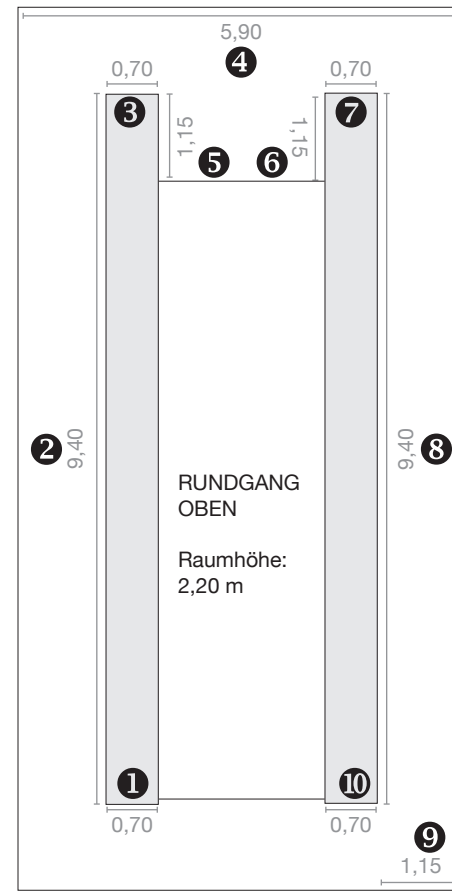

KUNST FREUNDE PRITZWALK
 Meyenburger Tor 4
 16928 Pritzwalk

Maßstab: 1:100

**KUNST
 FREUNDE
 PRITZWALK**

Kunstverein für Pritzwalk
 und die Prignitz

GALERIE
 Raumhöhe: 5 m
 Raummaße: 11 × 6,05 m

**KUNST
 FREUNDE
 PRITZWALK**
 Kunstverein für Pritzwalk
 und die Prignitz

GROSSER RAUM
 Raumhöhe: 6 m
 Raummaß: 13,45 × 6,40 m

**KUNST
 FREUNDE
 PRITZWALK**
 Kunstverein für Pritzwalk
 und die Prignitz

RUNDGANG
OBEN

Raumhöhe:
2,20 m

**KUNST
FREUNDE
PRITZWALK**

Kunstverein für Pritzwalk
und die Prignitz