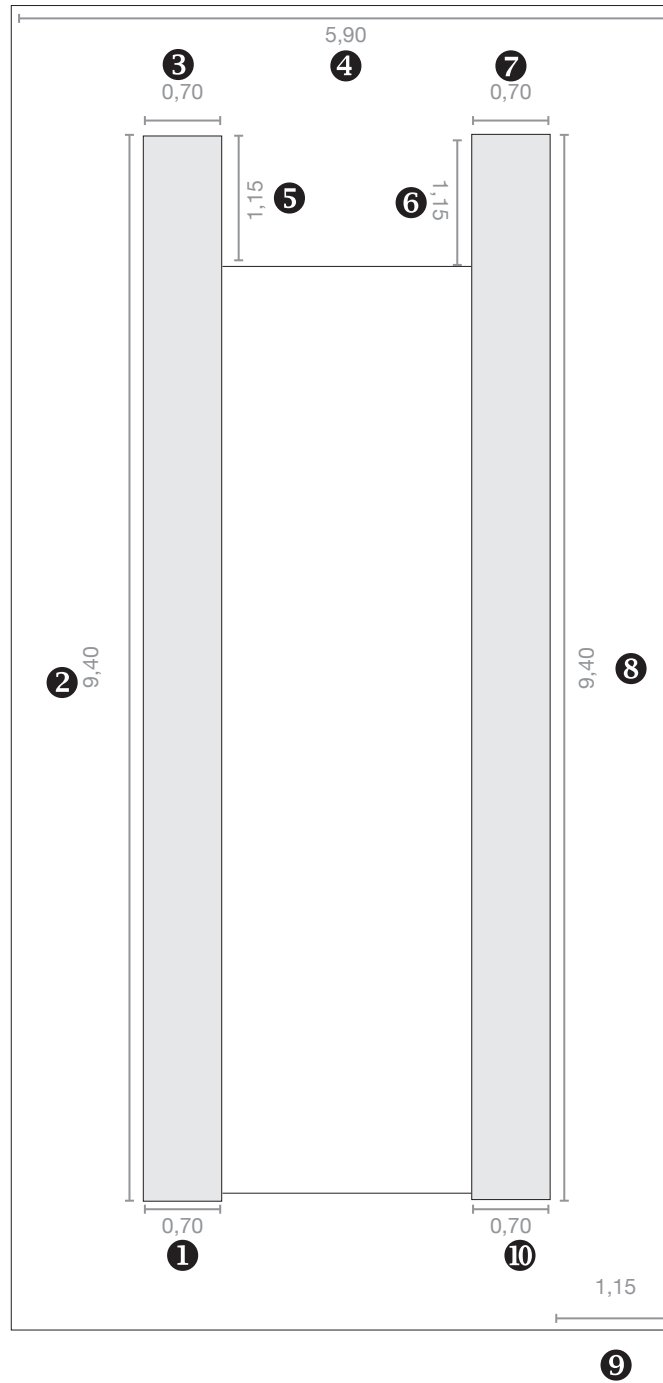

KUNST FREUNDE PRITZWALK
 Meyenburger Tor 4
 16928 Pritzwalk

Maßstab: 1:100

**KUNST
 FREUNDE
 PRITZWALK**

Kunstverein für Pritzwalk
 und die Prignitz

GALERIE
 Raumhöhe: 5 m
 Raummaße: 11 × 6,05 m

**KUNST
 FREUNDE
 PRITZWALK**
 Kunstverein für Pritzwalk
 und die Prignitz

GROSSER RAUM
 Raumhöhe: 6 m
 Raummaß: 13,45 × 6,40 m

**KUNST
 FREUNDE
 PRITZWALK**
 Kunstverein für Pritzwalk
 und die Prignitz

RUNDGANG
OBEN

Raumhöhe:
2,20 m

**KUNST
FREUNDE
PRITZWALK**

Kunstverein für Pritzwalk
und die Prignitz